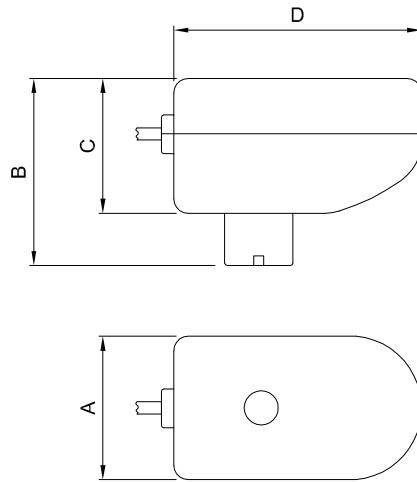

te-sa
heating passion

Art.	A	B	C	D
390MT	59	77	55,5	102